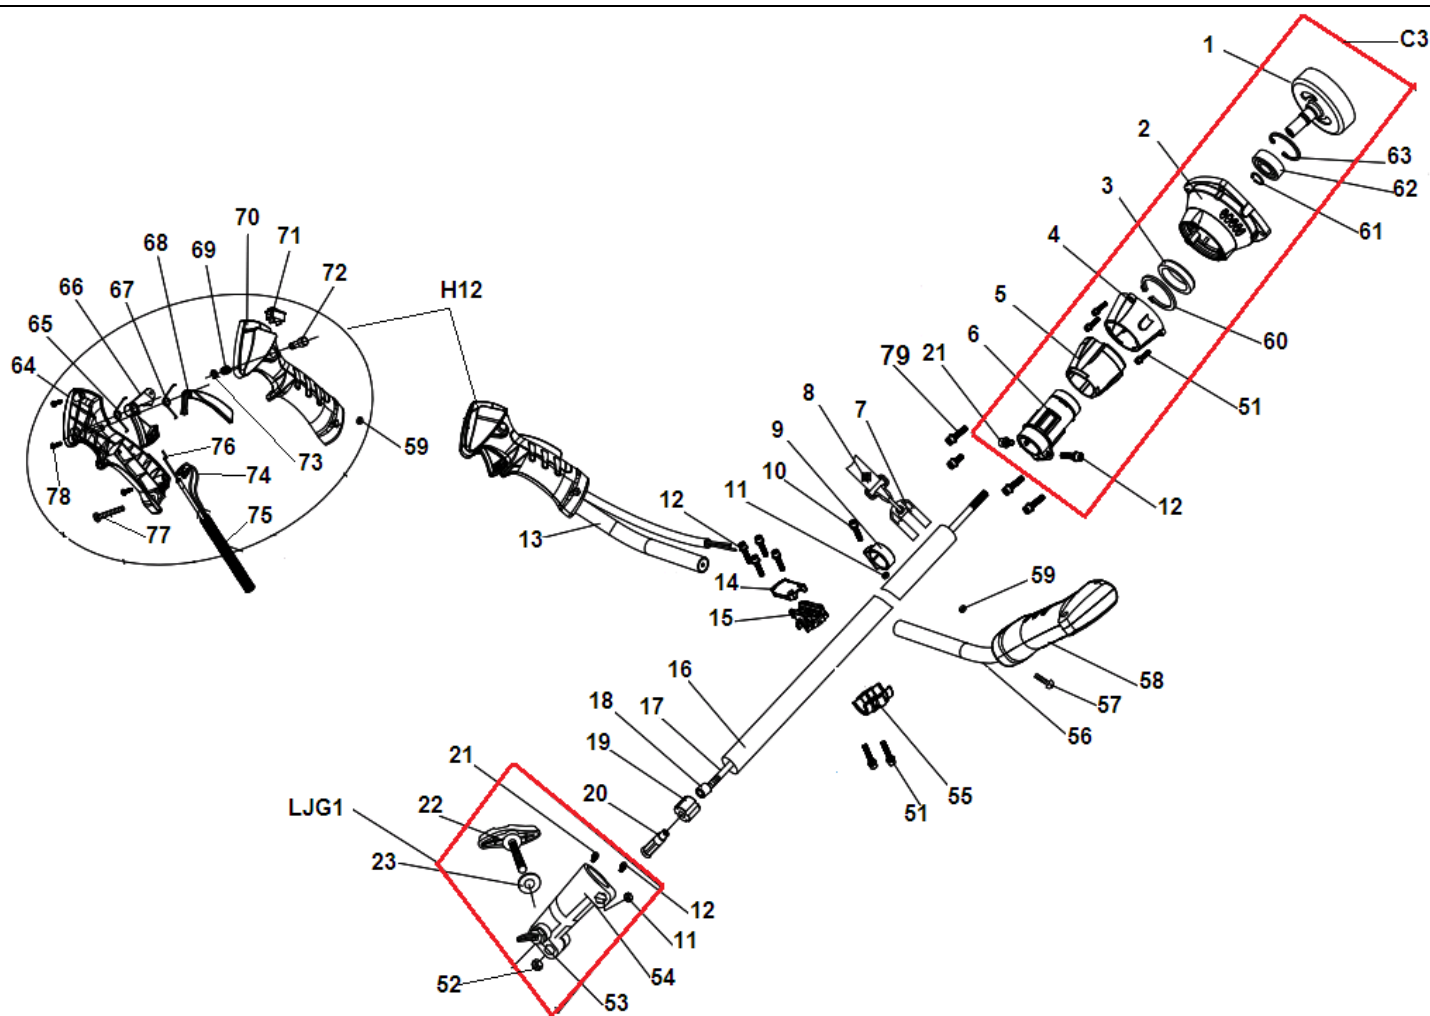

№	Артикул	Наименование	К-во	№	Артикул	Наименование	К-во
	СЗ	Корпус сцепления комплект	1	54	125112400	Муфта соединительная	1
1	143111000	Барабан сцепления	1	55	143112770	Крышка кронштейна крепления	1
2	143122210	Крышка барабана сцепления	1	56	143113120	Трубчатая рукоятка левая половина	1
3	143122410	Кольцо	1	57	914405322	Винт 5x32	1
4	143122770	Крышка фиксатора штанги	1	58	143113810	Набалдашник левой рукоятки	1
5	143123330	Крышка	1	59	930005002	Гайка М5	3
6	143123120	Фиксатор штанги	1	60	942112330	Кольцо стопорное 34	1
7	143112810	Хомут ремня	1	61	942115001	Кольцо стопорное 15	1
8		Ремень	1	62	976362020	Подшипник 6202-2RS	1
9	143112890	Кронштейн крепления ремня	1	63	942235001	Кольцо стопорное 35	1
10	910405202	Винт 5x20	4		H12	Рукоятка управления комплект	1
11	935005002	Гайка М5	1	64	143113210	Рукоятка управления правая	1
12	910405252	Винт 5x25	6	65	143113430	Пружина курка газа	1
13	143113110	Трубчатая ручка правая половина	1	66	143113410	Курок газа	1
14	143112730	Крышка кронштейна крепления	1	67	143113470	Пружина стопора курка газа	1
15	143112710	Кронштейн крепления рукояток средняя часть	1	68	143113450	Стопорный рычаг курка газа	1
16	143122110	Штанга верхняя половина	1	69	143113260	Пружина кнопки	1
17	143122210	Вал приводной верхняя половина	1	70	143113310	Рукоятка управления левая половина	1
18	143112310	Втулка вала штанги	8	71	143113510	Выключатель	1
19	143112330	Амортизатор втулки	8	72	143113240	Кнопка-фиксатор	1
20	233312620	Переходник валов штанги	1	73	942305001	Кольцо стопорное 5	1
	LJG1	Муфта соединительная комплект	1	74	143113630	Провод выключения зажигания	1

21	910405122	Винт 5x12	4	75	143113680	Оболочка троса газа	1
22	125112420	Болт муфты	1	76	143113610	Трос газа	1
23	941106122	Шайба	6	77	914405402	Винт 5x40	1
52	930006002	Гайка М6	1	78	921129121	Винт 2,9x12	1
53	125112410	Стопор муфты	1	80	910406202	Болт М6x20	4