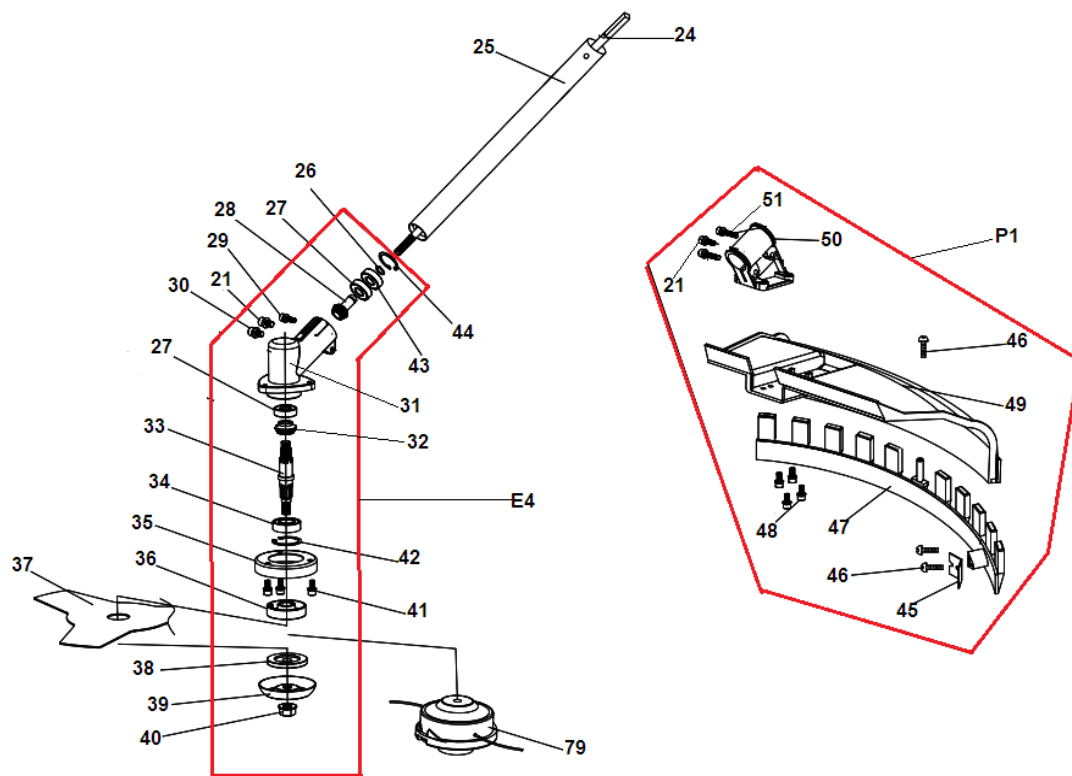

№	Артикул	Наименование	К-во	№	Артикул	Наименование	К-во
24	143122220	Вал нижняя половина	1	39	143114660	Чашка редуктора ограничительная	1
25	143122120	Штанга нижняя половина	1	40	935010303	Гайка крепления ножа М10х1,25L	1
	E4	Редуктор комплект	1	41	914405122	Винт М5х12	3
26	942140001	Кольцо стопорное 10	1	42	942232001	Кольцо стопорное	1
27	976160000	Подшипник редуктора 6000	2	43	976360000	Подшипник 6000-2RS	1
28	143114210	Вал-шестерня	1	44	942226001	Кольцо стопорное 26	1
29	910206202	Болт М6х20	1		P1	Кожух защитный комплект	1
30	914406122	Болт М6х12	1	45	143117220	Нож кожуха	1
31	143114110	Корпус редуктора	1	46	921142161	Винт 4,2х16	3
32	143114330	Шестерня	1	47	143117210	Фартук кожуха	1
33	143114310	Вал редуктора выходной	1	48	914405162	Винт 5х16	4
34	976362010	Подшипник 6201-2RS	1	49	143117110	Кожух	1
35	143114650	Чашка защитная	1	50	143117910	Кронштейн крепления кожуха	1
36	143114610	Шайба редуктора защитная	1	51	910405302	Винт 5х30	2
37	C5101	Нож трехлопастной	1	79	C5086	Триммерная головка	1
38	143114630	Шайба ножа прижимная	1